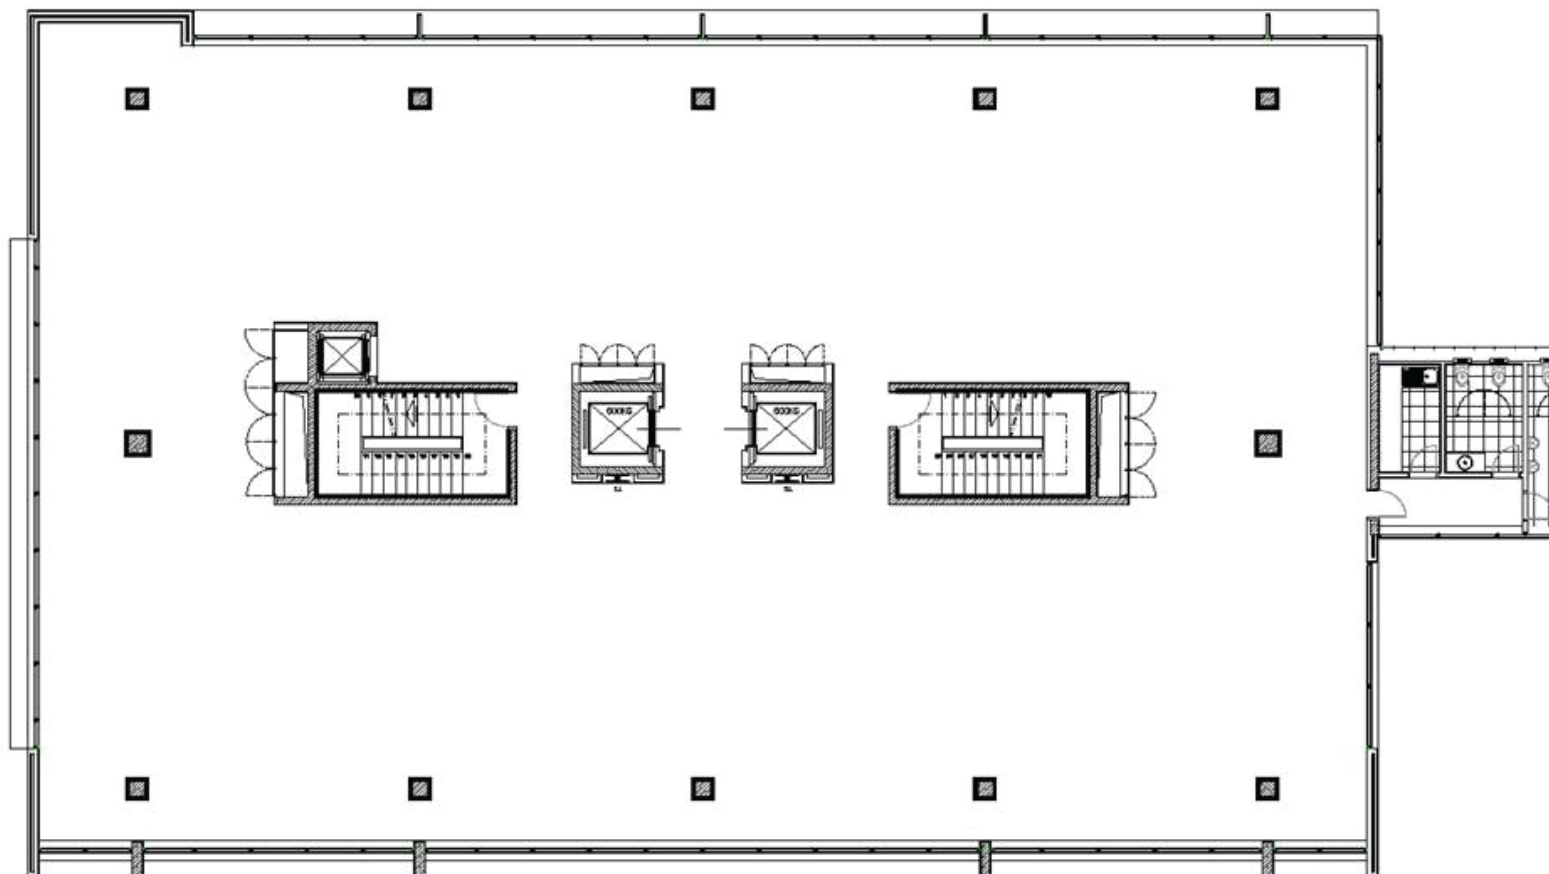

Alfrapark

EDIFÍCIO G  
PISO TIPO | 2

PISO	ÁREA
3	791
2	791
1	749
0	648
<b>TOTAL</b>	<b>2979</b>