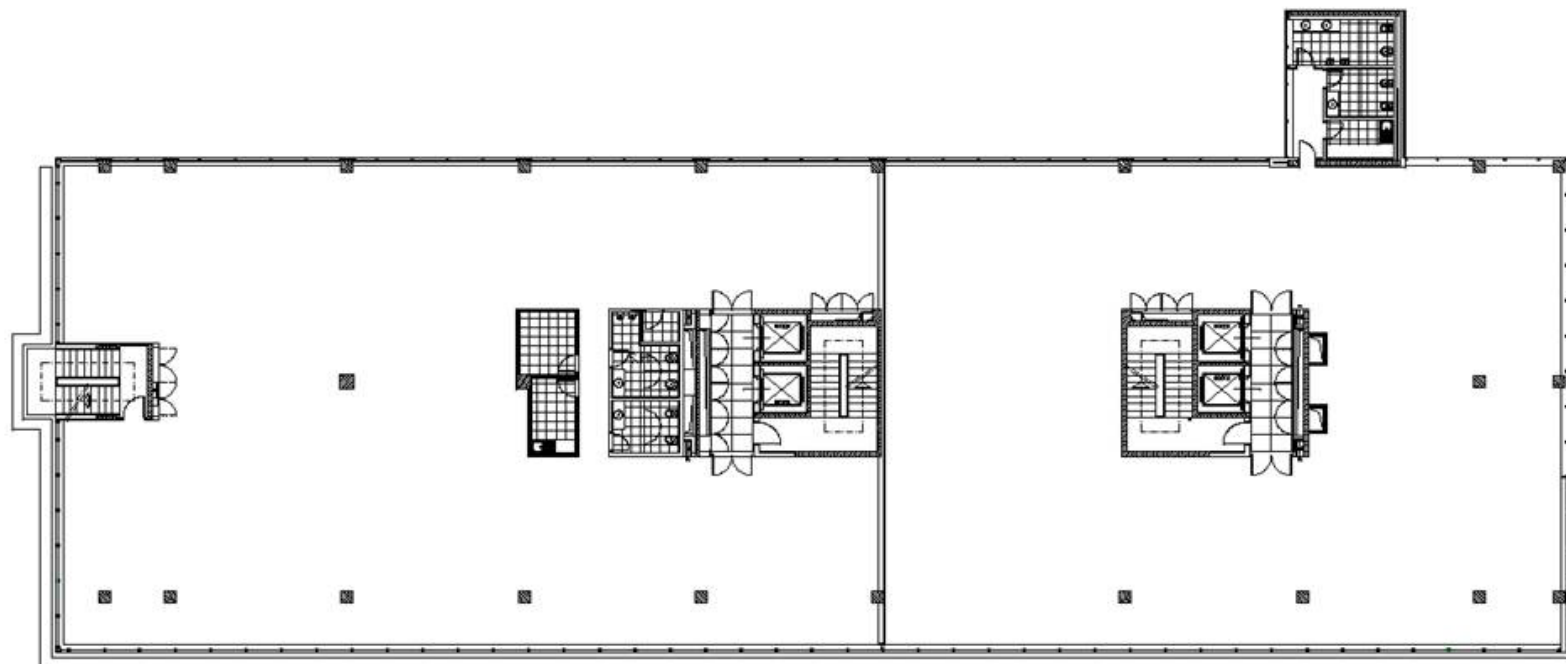

Alfrapark

EDIFÍCIO F
PISO TIPO | 2

PISO	ÁREA
3	1344
2	1344
1	1128
0	735
TOTAL	4551